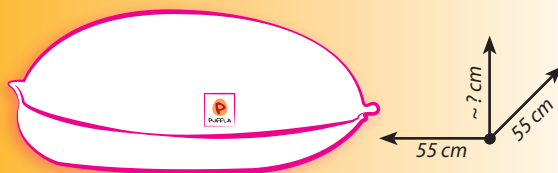

## CARATTERISTICHE TECNICHE

**MISURE:** 55 x 55 cm

**PESO:** ~ Kg. 1

Confettino, il morbido cuscino ideale per il riposo ed il relax o, semplicemente, come elegante e comodo complemento d'arredo.

### Caratteristiche:

55 x 55 cm rivestito in cotone elasticizzato. Sfoderabile e lavabile.  
Disponibile in varie tinte.

*Per tutti i prodotti Puffla è possibile acquistare le cover di ricambio, disponibili negli esclusivi colori moda!*