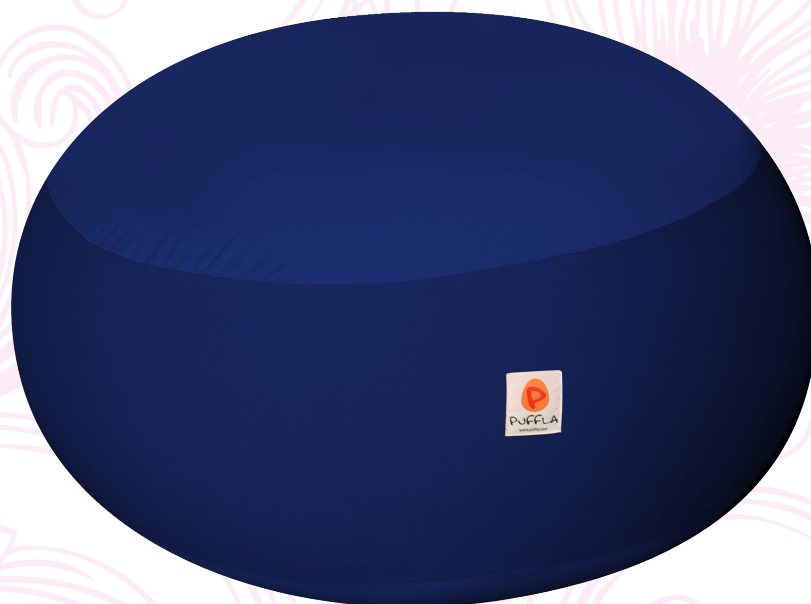

# KIKKA

The Soft side of life

## CARATTERISTICHE TECNICHE

**MISURE:** Diametro 84 cm

**PESO:** ~ Kg. 4,6

Come una gigantesca caramella colorata, Kikka, diventa la morbida seduta ideale per il completo relax, sulla quale sdraiarsi o sedersi alla ricerca di una perfetta distensione muscolare. Sdraiatevi su Kikka, chiudete gli occhi e lasciate volare l'immaginazione. Ehi, ma non è lo sciabordio del mare quello che si sente?

### Caratteristiche:

84 cm di diametro rivestita in cotone elasticizzato. Sfoderabile e lavabile.

Disponibile in varie tinte.

*Per tutti i prodotti Puffla è possibile acquistare le cover di ricambio, disponibili negli esclusivi colori moda!*