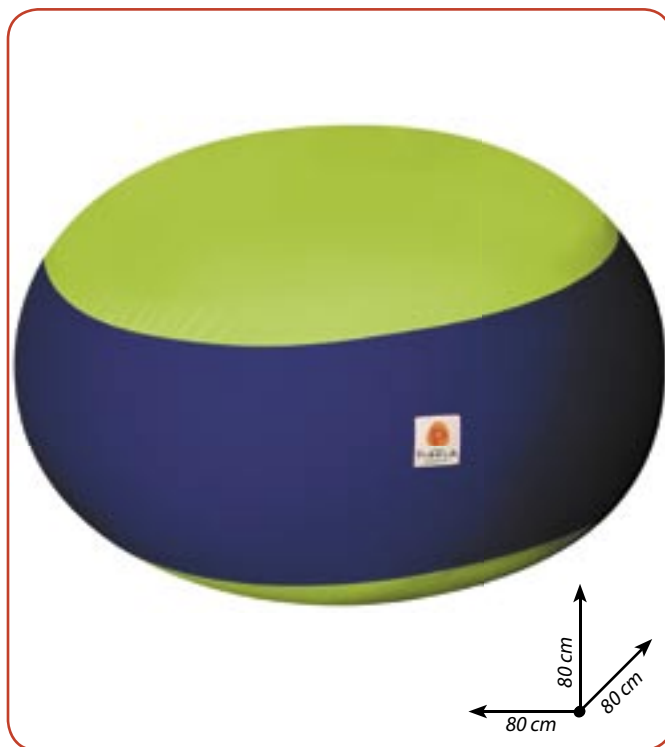

KIKKA

CARATTERISTICHE TECNICHE

CODICE:

MISURE: Ø 80 cm

PESO:

NOTE:

GAMMA COLORI DISPONIBILI

BICOLOR: