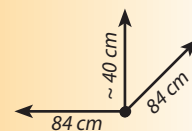

## CARATTERISTICHE TECNICHE

**MISURE:** Diametro 84 cm

**PESO:** ~ Kg. 4,6

Come una gigantesca caramella colorata, Kikka, diventa la morbida seduta ideale per il completo relax, sulla quale sdraiarsi o sedersi alla ricerca di una perfetta distensione muscolare. Sdraiatevi su Kikka, chiudete gli occhi e lasciate volare l'immaginazione. Ehi, ma non è lo sciabordio del mare quello che si sente?

### Caratteristiche:

84 cm di diametro rivestita in cotone elasticizzato. Sfoderabile e lavabile.

Disponibile in varie tinte.

*Per tutti i prodotti Puffla è possibile acquistare le cover di ricambio, disponibili negli esclusivi colori moda!*