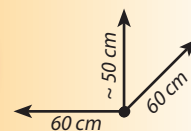

## CARATTERISTICHE TECNICHE

**MISURE:** Diametro 60 cm

**PESO:** ~ Kg. 1,6

Lollipop è un'allegria e divertente palla colorata, ideale per il gioco ed il relax dei più piccoli... senza dimenticare gli adulti... in fondo sono pochi coloro che non si lasciano trascinare dal fascino del pallone!

### Caratteristiche:

60 cm di diametro rivestita in cotone elasticizzato. Sfoderabile e lavabile.

Disponibile in varie tinte.

*Per tutti i prodotti Puffla è possibile acquistare le cover di ricambio, disponibili negli esclusivi colori moda!*