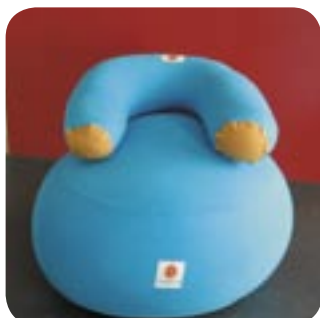

SMARTIE

CARATTERISTICHE TECNICHE

CODICE:

MISURE: Ø 50 cm

PESO:

NOTE:

GAMMA COLORI DISPONIBILI

giacinto

malva

turchese

verde mela

viola

arancio

BICOLOR:

A: turchese
B: verde mela

A: verde mela
B: turchese