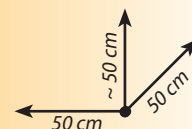

The Soft side of life

SMARTIE

CARATTERISTICHE TECNICHE

MISURE: Diametro 50 cm

PESO: ~ Kg. 2

Smartie è un'elegante mini poltrona per i più piccoli che diventeranno presto grandi!

Allegra e coloratissima, Smartie è un ottimo strumento di gioco da stringere, abbracciare, da soli o in compagnia, liberando energia creativa.

Caratteristiche:

50 cm di diametro rivestita in cotone elasticizzato e lavabile, dotata di un avvolgente schienale removibile a forma di "ferro di cavallo".

Disponibile in varie tinte.

Per tutti i prodotti Puffla è possibile acquistare le cover di ricambio, disponibili negli esclusivi colori moda!