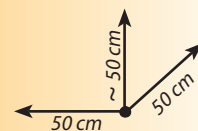

SMARTIE CHAIR

The Soft side of life

CARATTERISTICHE TECNICHE

MISURE: Diametro 50 cm

PESO: ~ Kg. 1,5

Hei, ma che cos'è quella? Una caramellona colorata che è cresciuta nel mio soggiorno??...un momento...è morbida!! Fammi provare...wow!!!!
Comfort senza limiti e non solo...allegria, colore, design! Impossibile fare senza una volta provati i Puffla Smartie Chair.
Per i grandi e per i più piccini.

Caratteristiche:

50 cm di diametro rivestita in cotone elasticizzato e lavabile, dotata di un avvolgente schienale removibile a forma di "ferro di cavallo".
Disponibile in varie tinte.

Per tutti i prodotti Puffla è possibile acquistare le cover di ricambio, disponibili negli esclusivi colori moda!