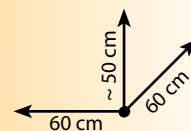

The Soft side of life

LOLLIPOP

CARATTERISTICHE TECNICHE

MISURE: Diametro 60 cm

PESO: ~ Kg. 1,6

Lollipop è un'allegria e divertente palla colorata, ideale per il gioco ed il relax dei più piccoli...senza dimenticare gli adulti...in fondo sono pochi coloro che non si lasciano trascinare dal fascino del pallone!

Caratteristiche:

60 cm di diametro rivestita in cotone elasticizzato. Sfoderabile e lavabile.

Disponibile in varie tinte.

Per tutti i prodotti Puffla è possibile acquistare le cover di ricambio, disponibili negli esclusivi colori moda!