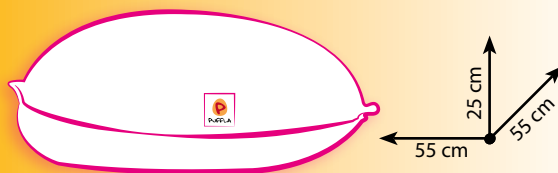

The Soft side of life

CONFETTINO

CARATTERISTICHE TECNICHE

MISURE: 55 x 55 cm

PESO: ~ Kg. 1

Confettino, il morbido cuscino ideale per il riposo ed il relax o, semplicemente, come elegante e comodo complemento d'arredo.

Caratteristiche:

55 x 55 cm rivestito in cotone elasticizzato.
Sfoderabile e lavabile. Disponibile in varie tinte.

Per tutti i prodotti Puffla è possibile acquistare le cover di ricambio, disponibili negli esclusivi colori moda!