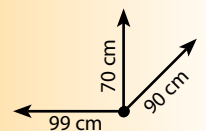

The Soft side of life

PIRAMIDONE

CARATTERISTICHE TECNICHE

MISURE: 99 x 99 x 70 cm

PESO: ~ Kg. ---

Una forma per dare il massimo della comodità e arredare con allegria, dona al corpo una particolare posizione rilassante e avvolgente.

Caratteristiche:

99 cm di lato h. ~70 cm

Rivestiti in cotone elasticizzato.

Sfoderabili e lavabili. Disponibili in varie tinte.

Per tutti i prodotti Puffla è possibile acquistare le cover di ricambio, disponibili negli esclusivi colori moda!