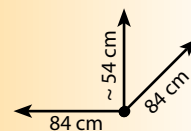

The Soft side of life

JELLY

CARATTERISTICHE TECNICHE

MISURE: Diametro 84 cm

PESO: ~ Kg. 5,5

Jelly è una morbida ed ampia seduta circolare, concepita per rilassare, per meditare, per interrompere le attività della giornata con leggerezza ed allegria, senza fretta. Ideale per leggere, guardare la televisione, lavorare al pc. E' ottima anche per condividere i momenti conviviali e le emozioni dello stare in compagnia con le persone che si amano.

Caratteristiche:

84 cm di diametro rivestita in cotone elasticizzato. Sfoderabile e lavabile. Dotata di un avvolgente schienale removibile a forma di "ferro di cavallo". Disponibile in varie tinte.

Per tutti i prodotti Puffla è possibile acquistare le cover di ricambio, disponibili negli esclusivi colori moda!