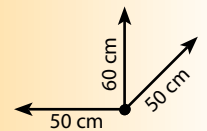

The Soft side of life

PIRAMID

CARATTERISTICHE TECNICHE

MISURE: 50 x 50 x 60 cm

PESO: ~ Kg. ---

Una forma per dare il massimo della comodità e arredare con allegria, dona al corpo una particolare posizione rilassante e avvolgente.

Caratteristiche:

50 cm di lato h. ~60 cm

Rivestiti in cotone elasticizzato.

Sfoderabili e lavabili. Disponibili in varie tinte.

Per tutti i prodotti Puffla è possibile acquistare le cover di ricambio, disponibili negli esclusivi colori moda!