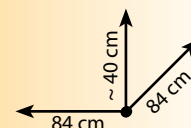

## CARATTERISTICHE TECNICHE

MISURE: Diametro 84 cm

PESO: ~ Kg. 4,6

Come una gigantesca caramella colorata, Kikka, diventa la morbida seduta ideale per il completo relax, sulla quale sdraiarsi o sedersi alla ricerca di una perfetta distensione muscolare. Sdraiatevi su Kikka, chiudete gli occhi e lasciate volare l'immaginazione. Ehi, ma non è lo sciabordio del mare quello che si sente?

### Caratteristiche:

84 cm di diametro rivestita in cotone elasticizzato. Sfoderabile e lavabile.  
Disponibile in varie tinte.

*Per tutti i prodotti Puffla è possibile acquistare le cover di ricambio, disponibili negli esclusivi colori moda!*